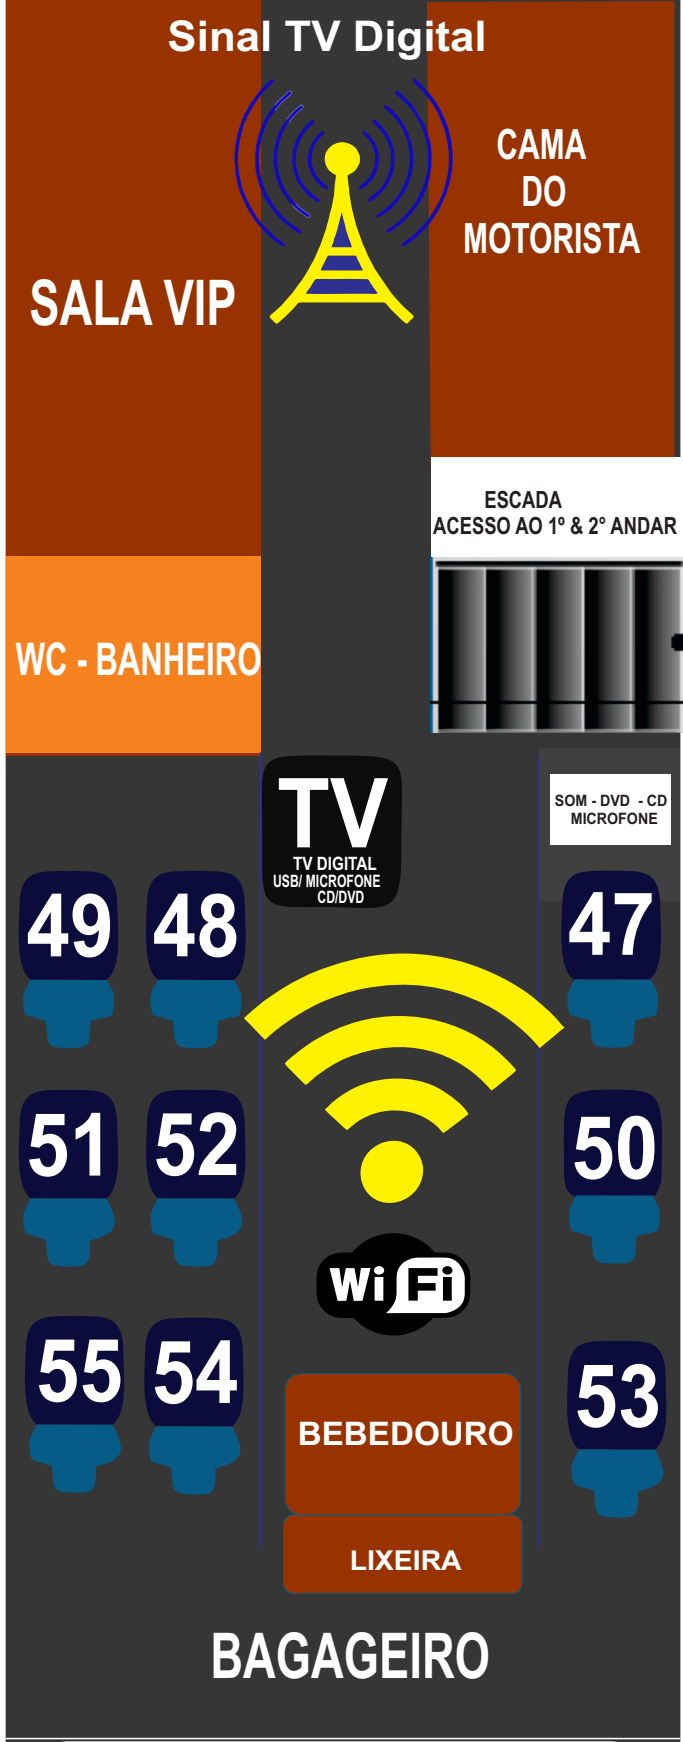

# VISTA PANORÂMICA

Sinal TV Digital

Sinal TV Digital

MOTORISTA (VOLANTE)

MOTORISTA (RESERVA)

MOTORISTA (RESERVA)

**Litur**  
Pensou em viagem, pensou Litur!

"O Soberano da Estrada"  
Aqui dentro todos se divertem e fazem amigos

[www.litur.com.br](http://www.litur.com.br)  
[liturismoltida@hotmail.com](mailto:liturismoltida@hotmail.com)

LEITO

Característica:  
POLTRONAS LEITÃO - 2º ANDAR

**Litur**  
Pensou em viagem, pensou Litur!